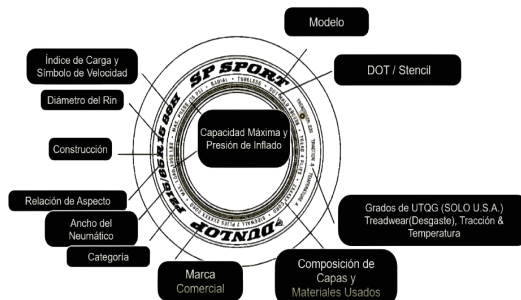

BALANCEO Y ALINEACIÓN

El balanceo y alineación de rines y llantas son esenciales para el mantenimiento de las llantas. Realizando la alineación de las ruedas de forma adecuada es posible prevenir daños de desgaste irregular (Camber convergencia, KPI, Caster) y mejora el comportamiento del vehículo al conducir.

INTERPRETACIÓN DE LA NOMENCLATURA E INDICES ROTULADOS

TAMAÑO: El tamaño de la llanta se observa en el costado y las distintas nomenclaturas son descritas en el cuadro a continuación

(A)	185 / 70 R 14 88 H	(1) Ancho Nominal de la Sección (mm) (2) Relación Nominal de Aspecto. Altura de sección (3) Construcción Radial (4) Diámetro del rin (pulgadas) (5) Índice de Carga (6) Código de Velocidad
(B)	215 / 40 ZR 17	(1) Código de Velocidad
(CD)	31 x 10.50 R 15	(1) Diámetro Nominal Total (pulgadas) (2) Ancho Nominal de la sección (pulgadas)
(D)	10.00 R 20 16PR	(1) Ancho Nominal de la Sección (pulgadas) (2) Número de lonas
(E)	11R 22.5 148/145 L	(1) Ancho Nominal de la Sección (pulgadas) (2) Índice de Carga para Rueda Simple (3) Índice de Carga para Rueda Dual (4) Código de Velocidad
(F)	315 / 80 R 22.5 154/151 J	(1) Ancho Nominal de la Sección (milímetros)
(G)	6.00 - 14 8PR	(1) Ancho Nominal de la Sección (pulgadas) (2) Convencional y/o diagonal (3) Diámetro del rin (pulgadas) (4) Número de lonas
(H)	LT 265 / 75 R 16 112/109Q	(1) Camión liviano
(I)	P 235 / 75 R 15 109S	(1) Pasajeros

SERIE: El número de serie se encuentra sobre el costado de la llanta y tiene información de la fábrica en donde fue construida la llanta, el año y la semana de fabricación

Interpretación:	DOT E U J 9 2 K B 4 8 1
DOT: U2 AA XYZ 254	(1) (2) (3) (4)
U2: Código de Fábrica	U 2 X 4 1 1
AA: Código de tamaño	(1)
XYZ: Códigos opcionales de fabricación	(1) Código de fábrica
2504: Fecha de fabricación - semana/año	(2) Código de tamaño
(Semana 25 - Año 2004)	(3) Código opcional de fabricación
	(4) Fecha de fabricación